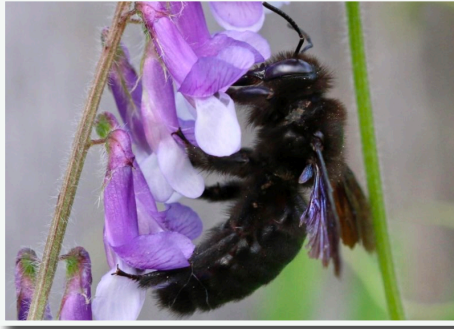

Arbeitsblatt 3

Körperbau und Aussehen verschiedener Wildbienen

Material zum Wildbienenpark auf dem Marienfriedhof Herford, ein Gemeinschaftsprojekt in Verantwortung der Kirchengemeinde Stf. Berg. Alle Bildrechte bei Heike Uphoff, Schulbiologiezentrum Hannover, Vinnhorster Weg 2, 30419 Hannover und Hans-Jürgen Sessner, NABU Burgdorf. Freie Verwendung im Rahmen nichtkommerzieller Umweltbildung.

Blauschwarze Holzbiene

- Schwarzblaue Flügel
- Durchgängig schwarzer Körper
- Längliche Körperform

Frühlings-Pelzbiene

- Durchscheinende Flügel
- Gestreifter, gelblicher Körper
- Dickliche Körperform

Natternkopf-Mauerbiene

- Durchscheinende Flügel
- Gestreifter, farbloser Körper
- Wespenartige Körperform

Bunte Blattschneiderbiene

- Durchscheinende Flügel
- Gelb-rötlicher Körper
- Stark tallierte Körperform

Glockenblumen-Scherenbiene

- Dunkle Flügel
- Schwarz-weißer Körper
- Längliche Körperform

Gehörnte Mauerbiene

- Durchscheinende Flügel
- Rötlich-gelber Körper
- Runde, stark pelzige Körperform